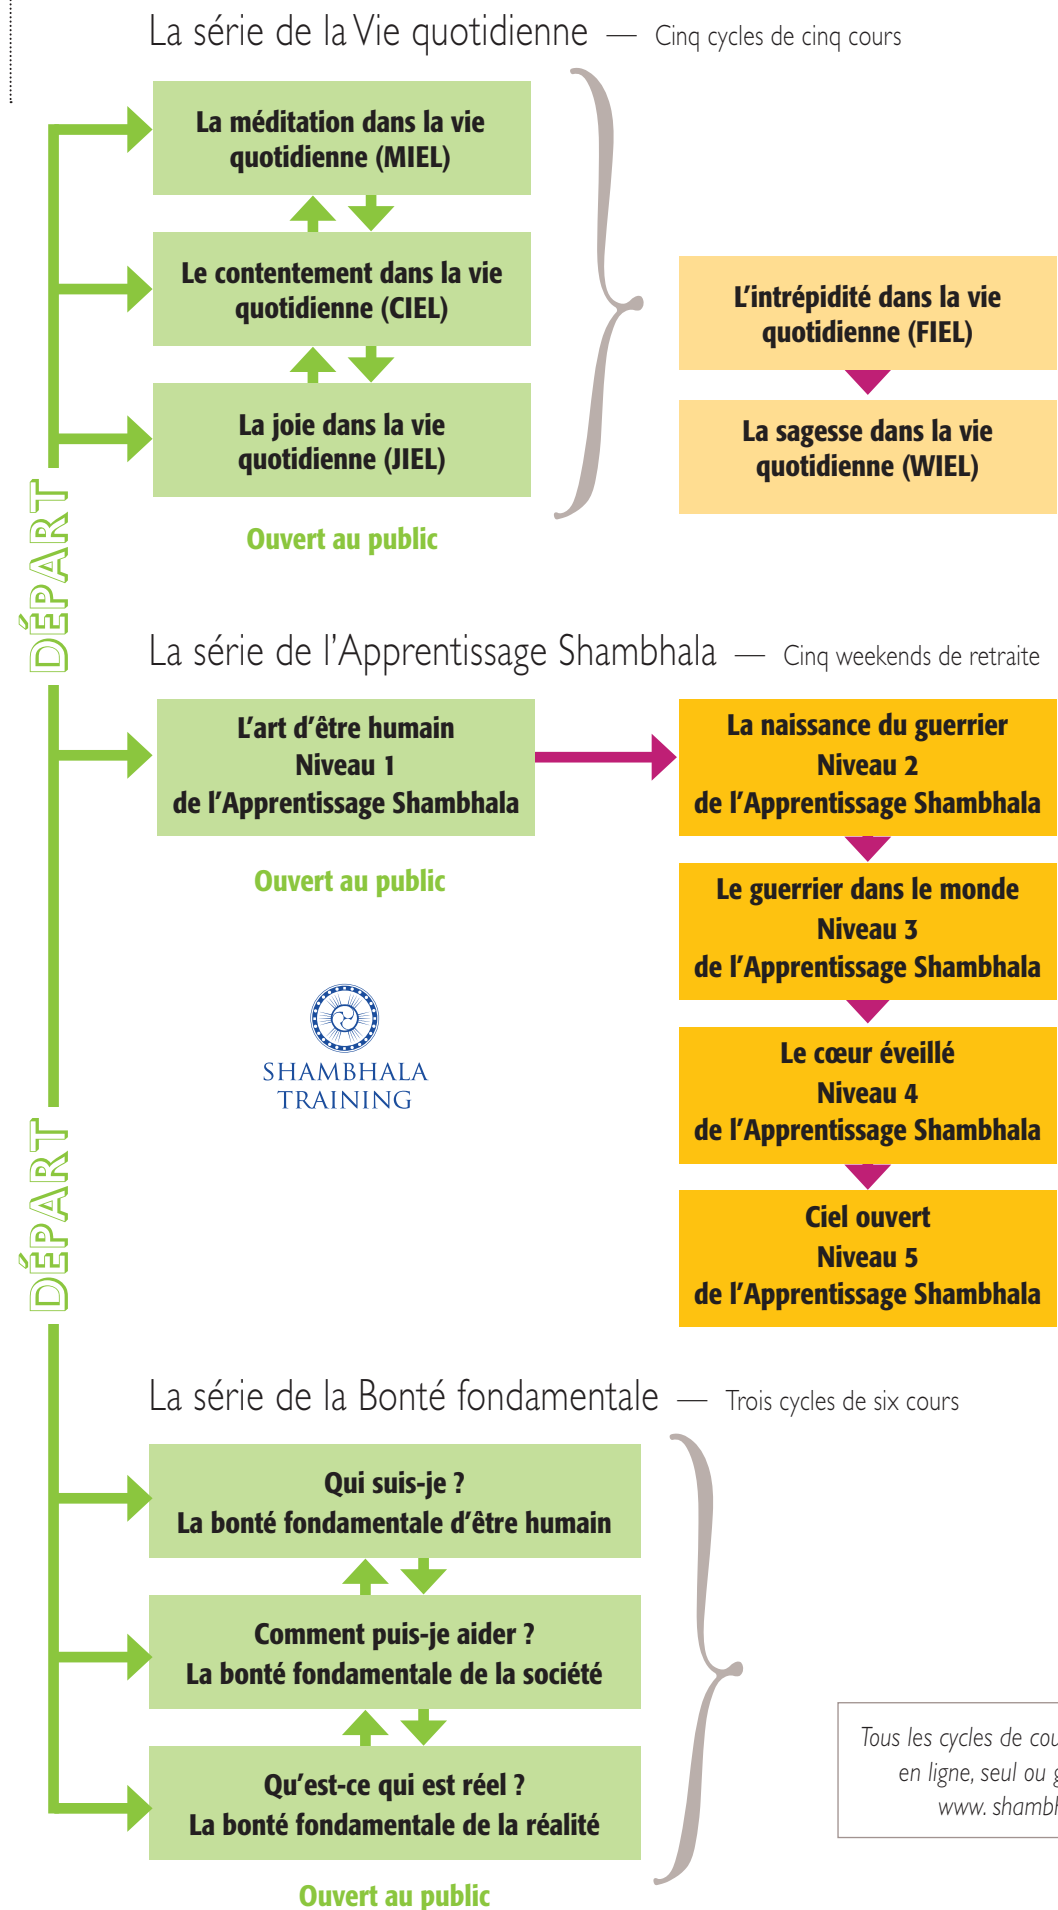

La Voie Shambhala

Le Cœur de la Voie du Guerrier

La Voie Sacrée du Guerrier

La Voie Vajrayana

DÉPART

DÉPART

Rigden, la confiance inconditionnelle

Weekend de retraite enseigné par un acharya.
Pré-requis : série de l'Apprentissage Shambhala et des cours "Vie quotidienne."

Assemblée de la société éveillée

2 semaines de retraite en groupe.
Pré-requis : Rigden, l'ensemble des séries de cours, un weekthün, vœu de la bonté fondamentale, être membre de Shambhala.